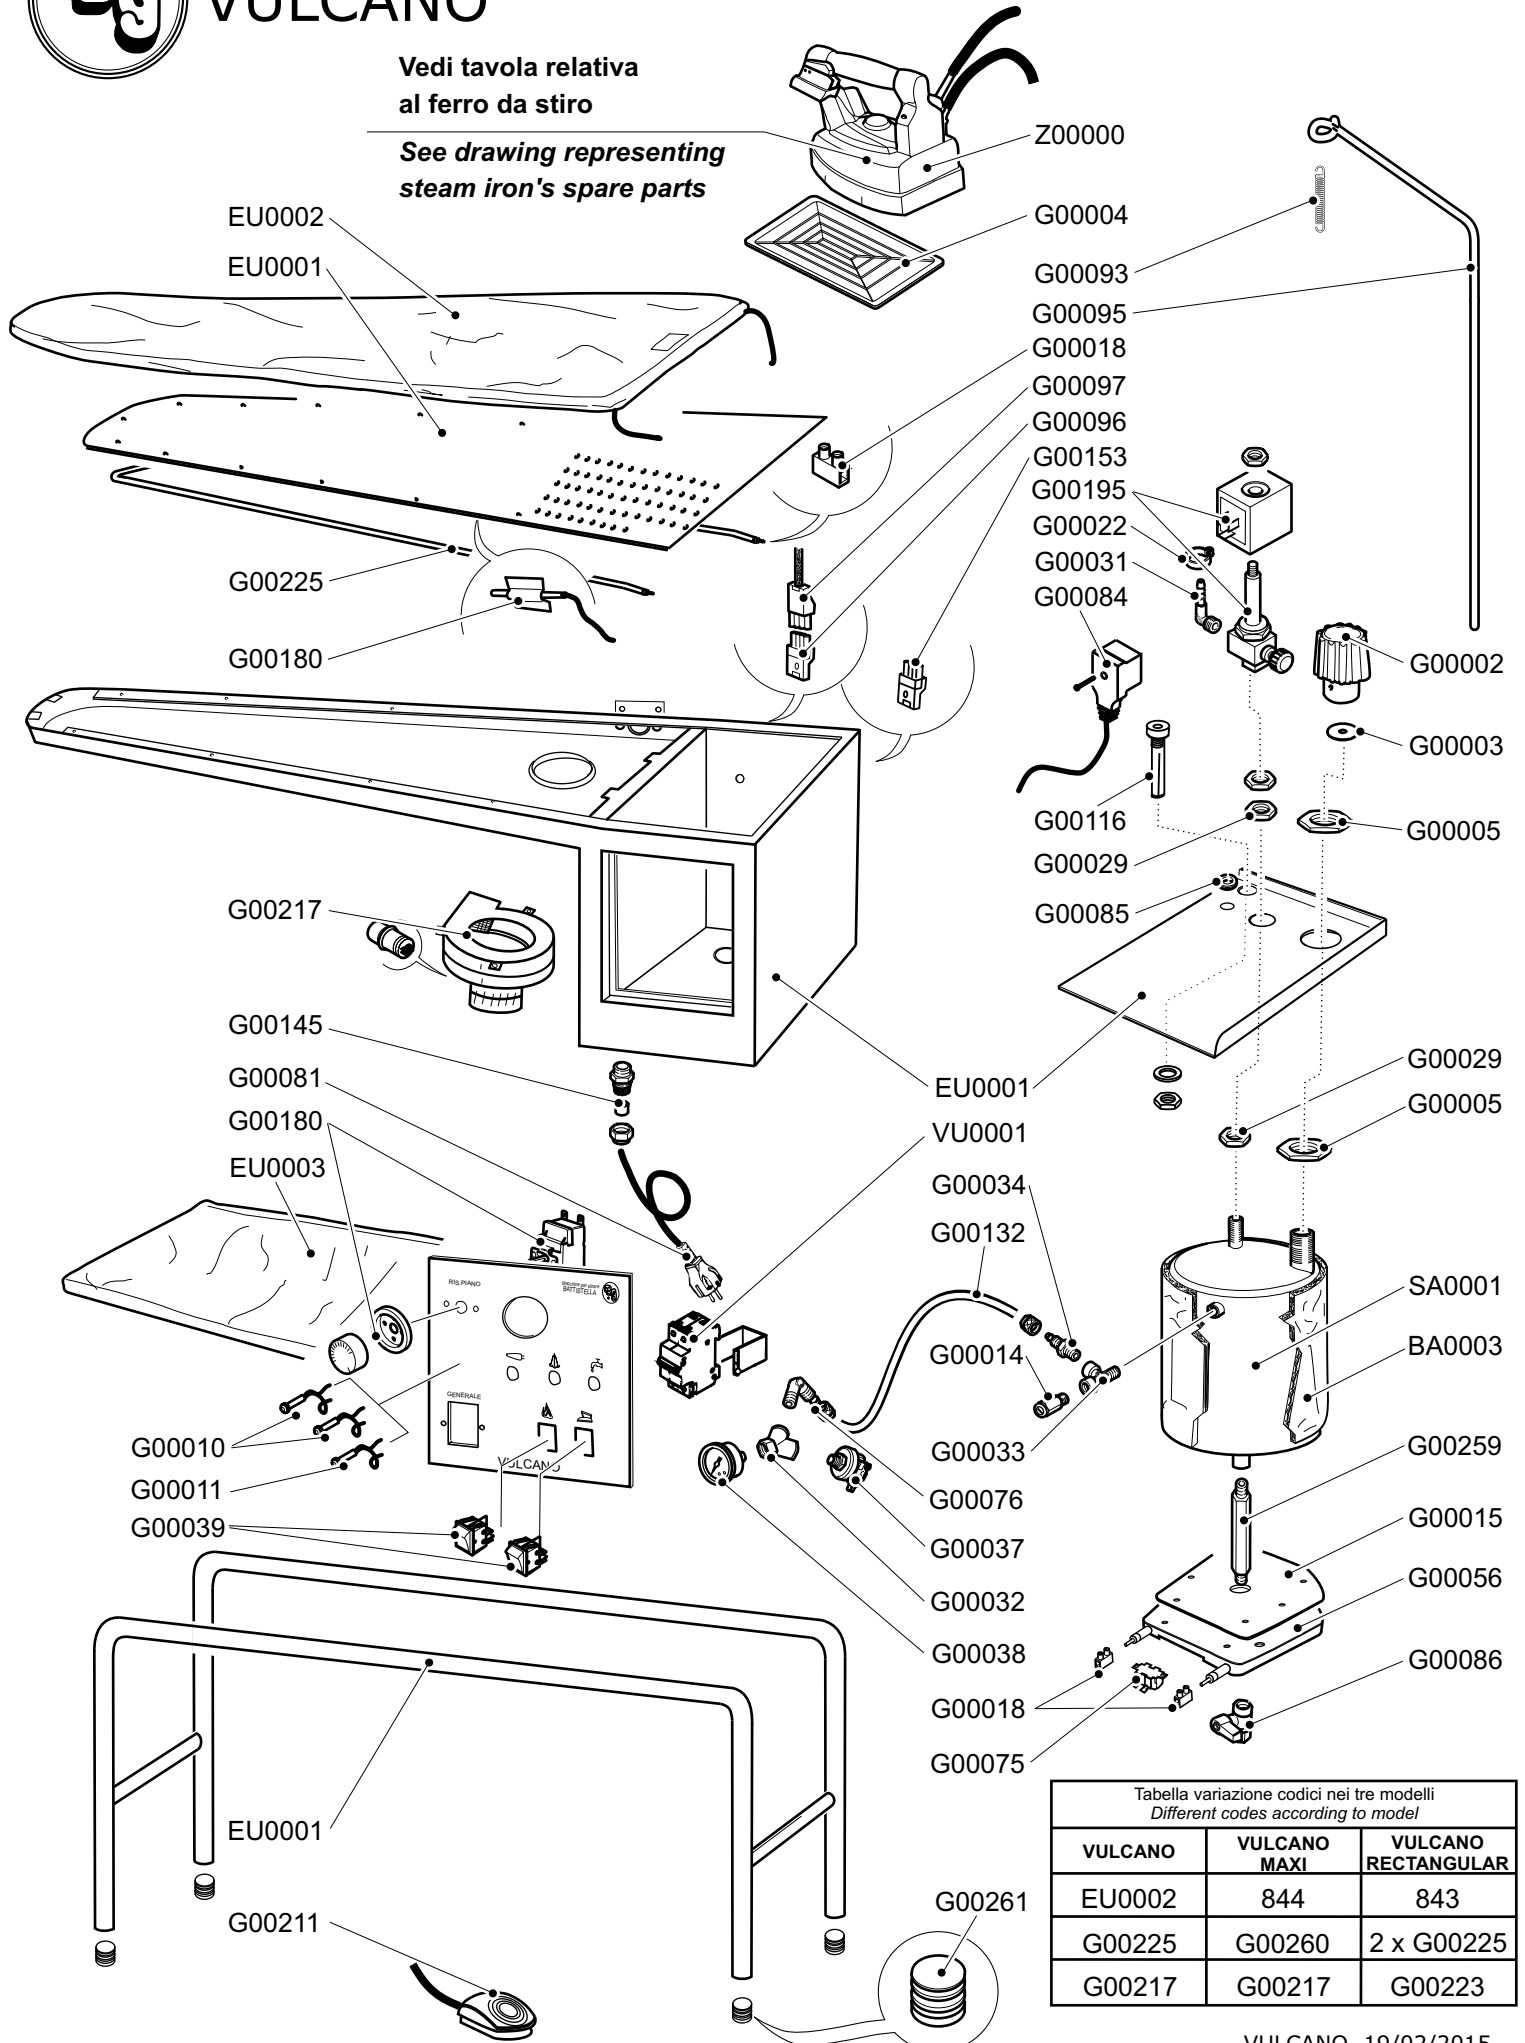

# VULCANO

Vedi tavola relativa  
al ferro da stiro

See drawing representing  
steam iron's spare parts

Tabella variazione codici nei tre modelli  
Different codes according to model

VULCANO	VULCANO MAXI	VULCANO RECTANGULAR
EU0002	844	843
G00225	G00260	2 x G00225
G00217	G00217	G00223