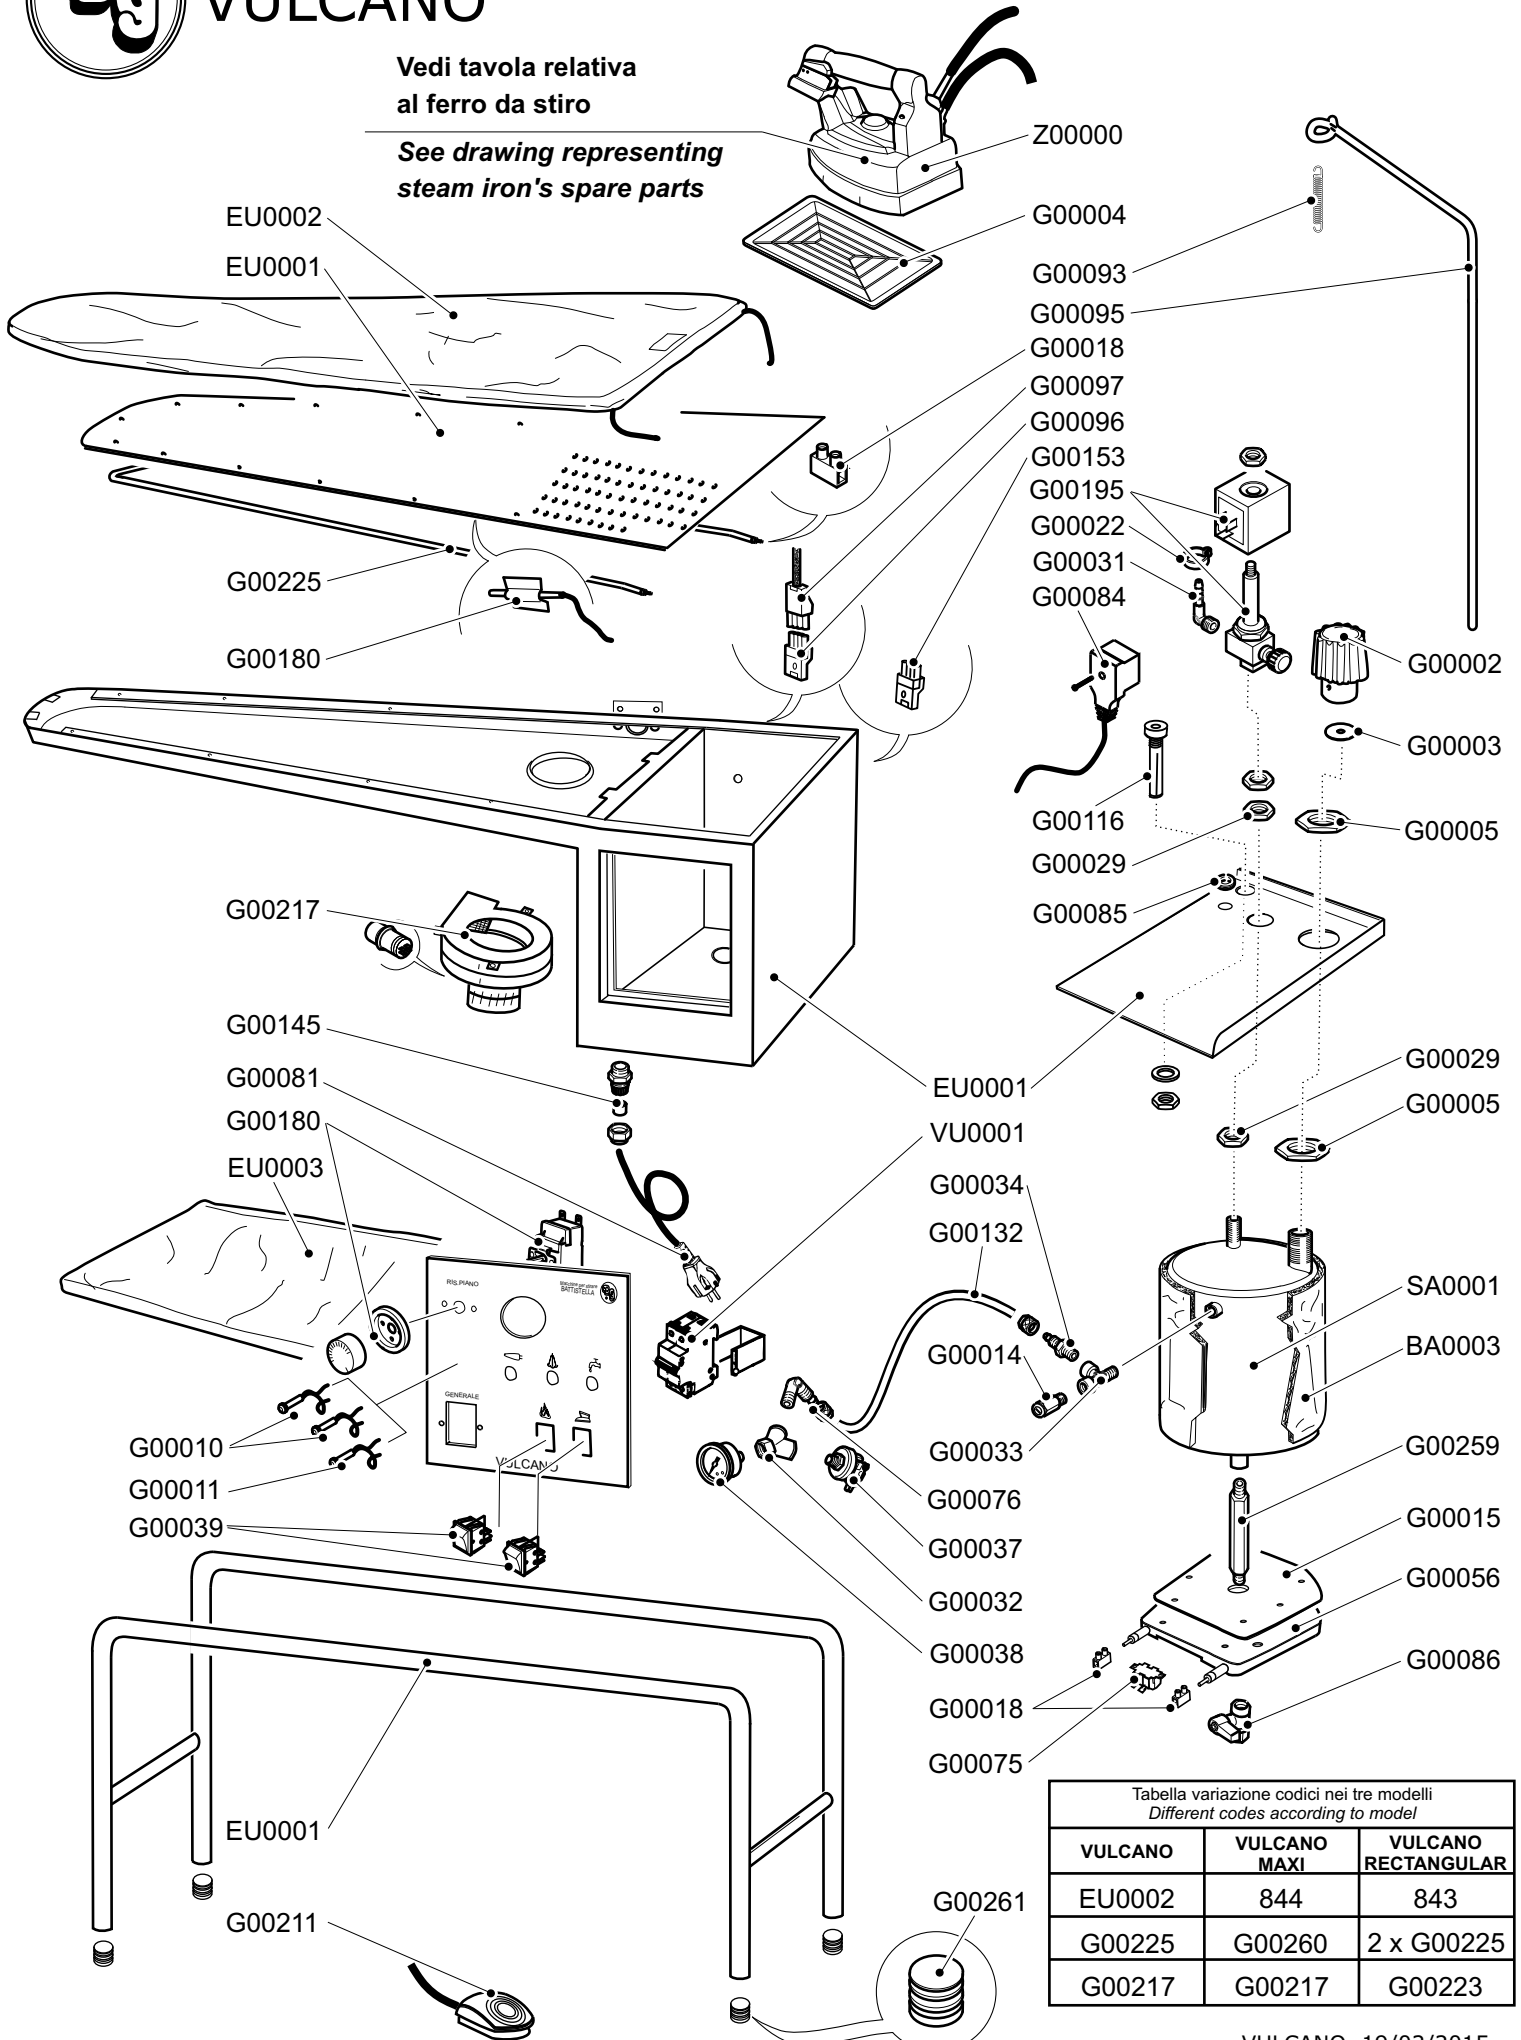

VULCANO

Vedi tavola relativa
al ferro da stiro

See drawing representing
steam iron's spare parts

Tabella variazione codici nei tre modelli
Different codes according to model

VULCANO	VULCANO MAXI	VULCANO RECTANGULAR
EU0002	844	843
G00225	G00260	2 x G00225
G00217	G00217	G00223