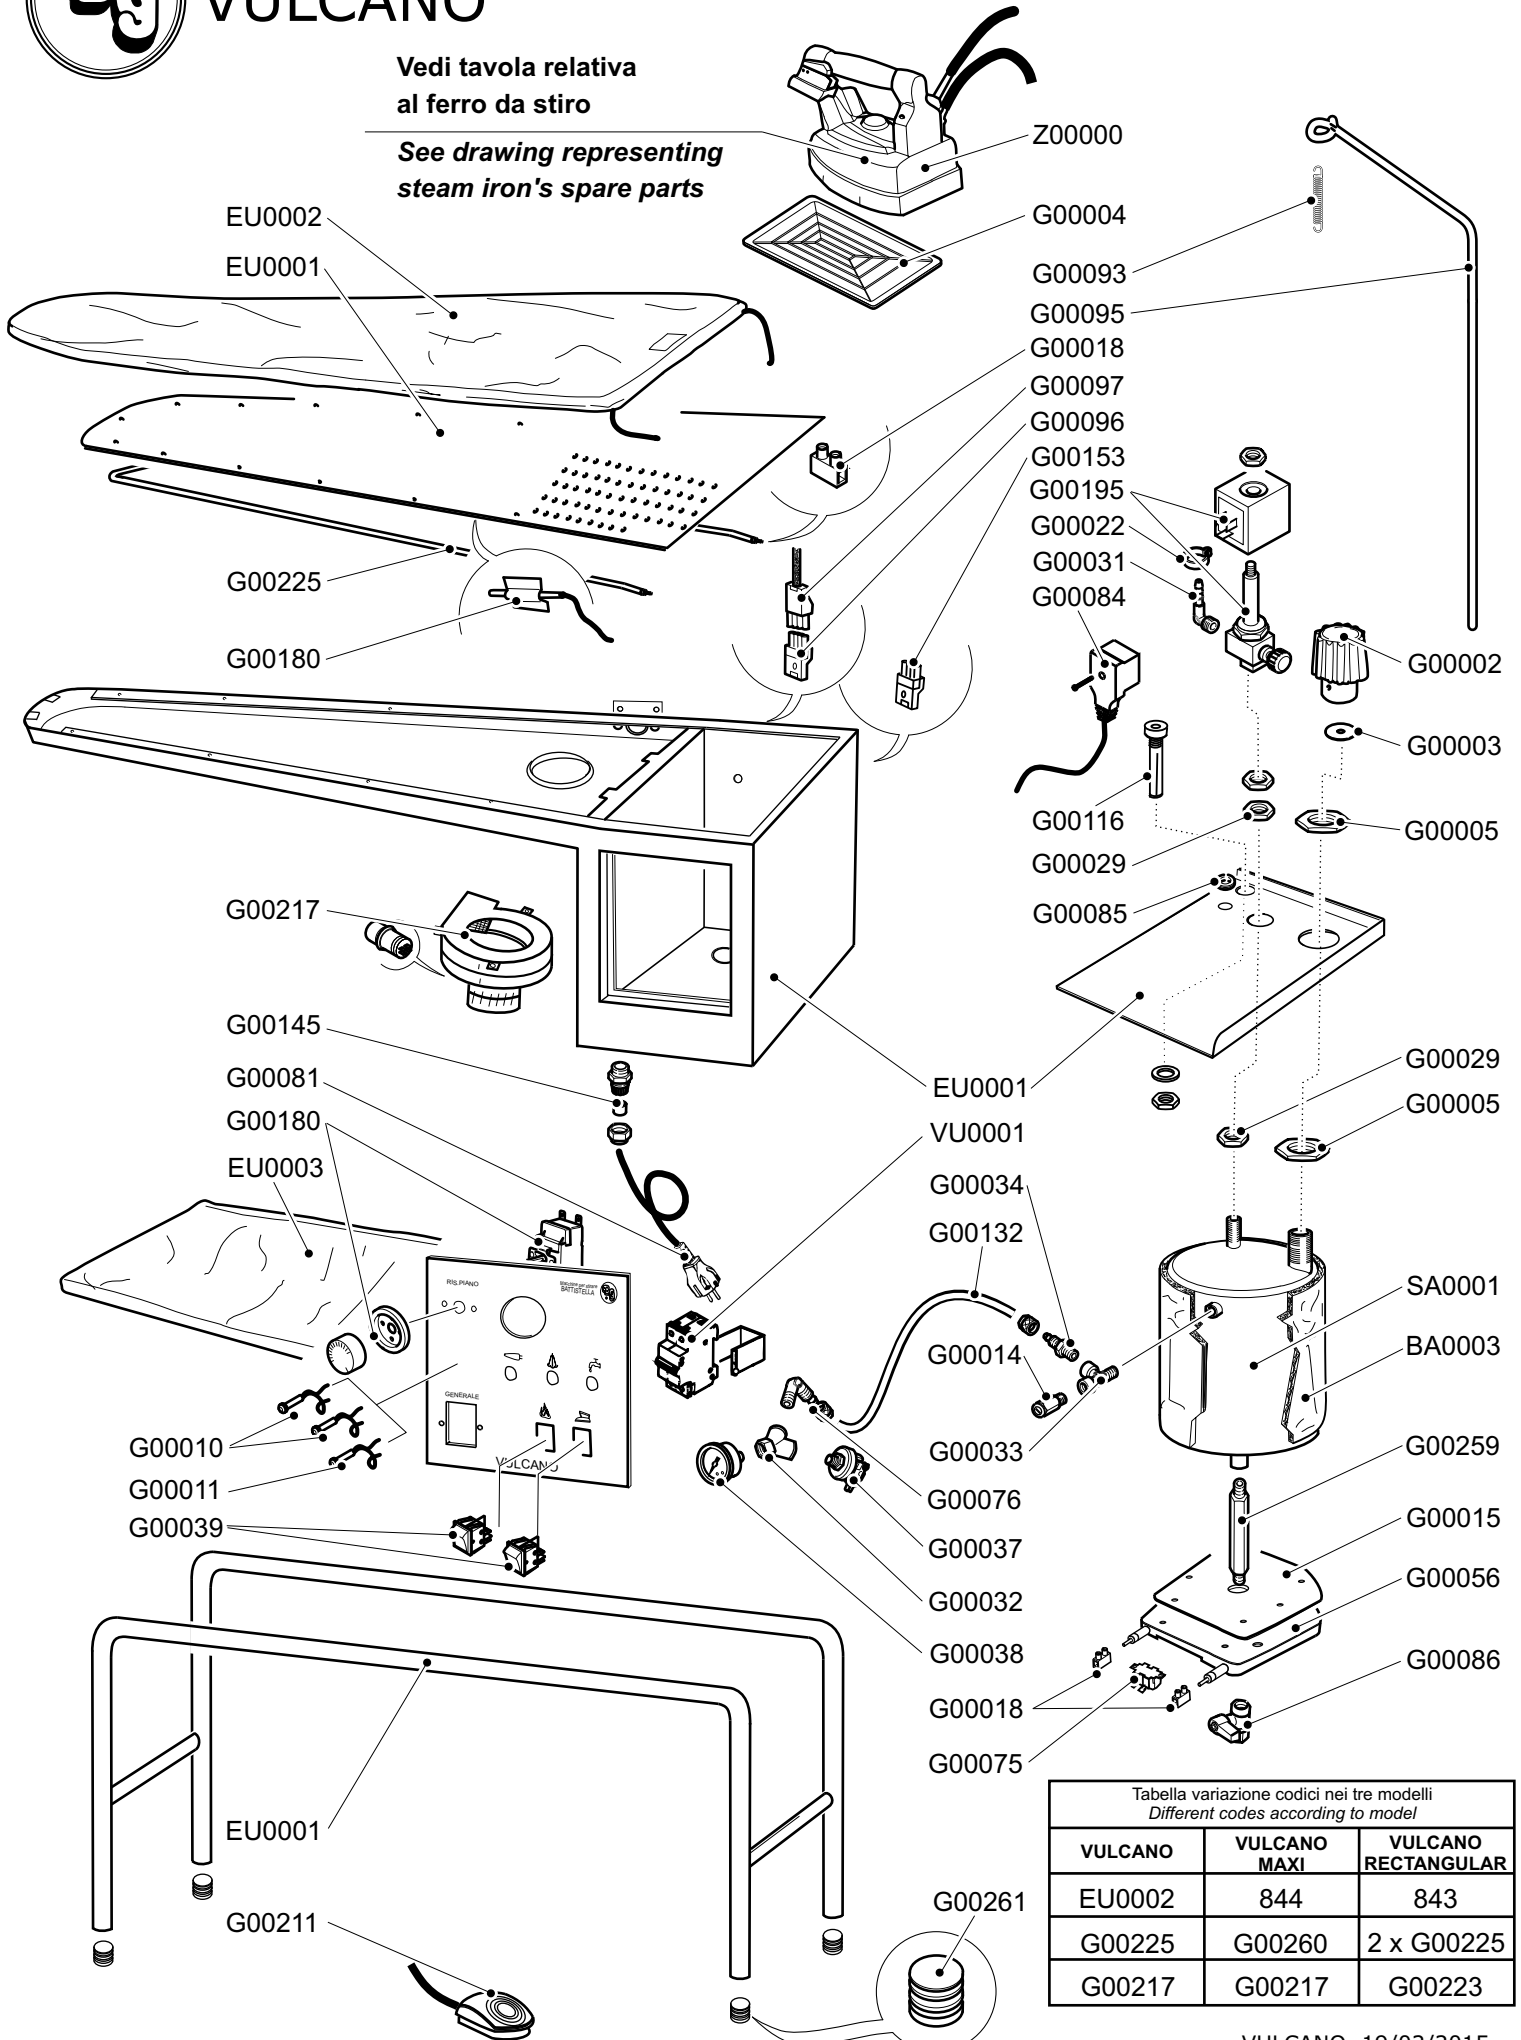

# VULCANO

Vedi tavola relativa  
al ferro da stiro

See drawing representing  
steam iron's spare parts

Tabella variazione codici nei tre modelli  
Different codes according to model

VULCANO	VULCANO MAXI	VULCANO RECTANGULAR
EU0002	844	843
G00225	G00260	2 x G00225
G00217	G00217	G00223